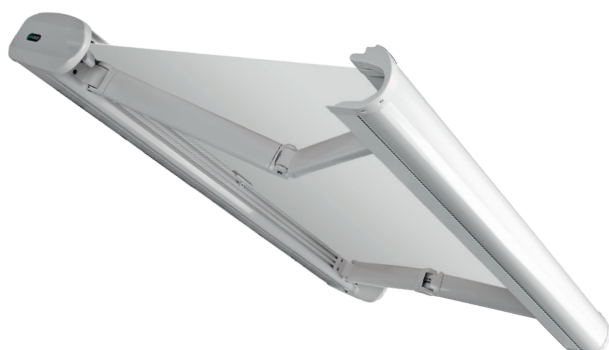

ERHARDT C Aktion – inkl. Funkmotor, Handsender und Windsensor:

Kassettenmarkise ERHARDT C immer eine elegante Lösung

- Bei der Kassettenmarkise ist die komplette Technik und das Markisentuch im eingefahrenen Zustand nicht sichtbar. Damit ist maximaler Schutz vor Witterungseinflüssen bei gleichzeitig unauffälliger Optik gewährleistet.
- hochwertiges Markenprodukt
- Die Markise ist besonders robust und eignet sich daher auch für größere Flächen.
- Optional mit edlen Chrom-Akzenten erhältlich
- Die verschiedenen Befestigungsarten der ERHARDT C ermöglichen eine Montage auch bei schwierigen Verhältnissen.
- Langlebige Materialien und hochwertige Verarbeitung sind die Basis für ausgereifte Funktionalität.
- Große Auswahl an Zusatzausstattung

Aktion nur gültig bis 31.08.2015

**ERHARDT[®]
MARKISEN**

Mehr. Freude. Leben. Zuhause.

ERHARDT C AUF EINEN BLICK

Alle Merkmale der ERHARDT C

Maximalmaße	650 x 350 cm (Breite x Ausfall)
Kassettenmarkise	Tuchrolle und Technik komplett geschützt
Gestellfarbe	<ul style="list-style-type: none"> • weiß (RAL 9016) • grau-aluminium struktur (RAL 9007 Feinstruktur) • anthrazit (DB 703)
	
Wunschfarbe	jeder RAL-Farbtone möglich
Tuchdessins (über 250 Dessins)	<ul style="list-style-type: none"> • Kollektion SUNSILK • Exklusivkollektion SUNVAS CASA • Kollektion Classic • Kollektion Acryl
Neigungswinkel	0° - 45°
Besonderheit	<ul style="list-style-type: none"> • verschiebbare Halter: flexible Montagemöglichkeiten • sanftes Schließen der Kassette • Seitenteile in Chromausführung möglich

Optionale Zusatzausstattung der ERHARDT C

- Markisentuch mit Schweißklebetechnik
- Lichtschiene (optional dimmbar) (Tipp)
- Infrarot-Heizstrahler (inklusive Funkdimmer)
- Seitenteile in edler Chromoptik erhältlich

Edle Chromakzente

Mit den eleganten Abschlussprofilen für die Ausfallstange in Chromoptik setzen Sie einen außergewöhnlich schönen Materialakzent. Einer unserer edlen Stoffe mit passenden Grauschattierungen macht Ihre Markise zur zeitlosen Schönheit.